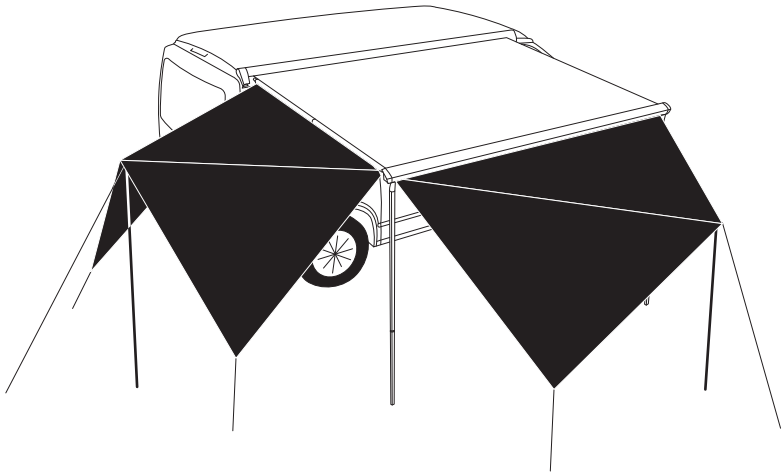

USER + INSTALLATION

➤ Instructions

Thule Subsola

310213, 310215

DE	Seitenwand - Anleitung
NL	Paneel - Instructies
FR	Panneau - Instructions
IT	Pannello - Istruzioni
ES	Panel - Instrucciones
SV	Panel - Instruktioner
FI	Seinä - Ohjeet
DA	Panel - Instruktioner
NO	Panel - Instruksjoner