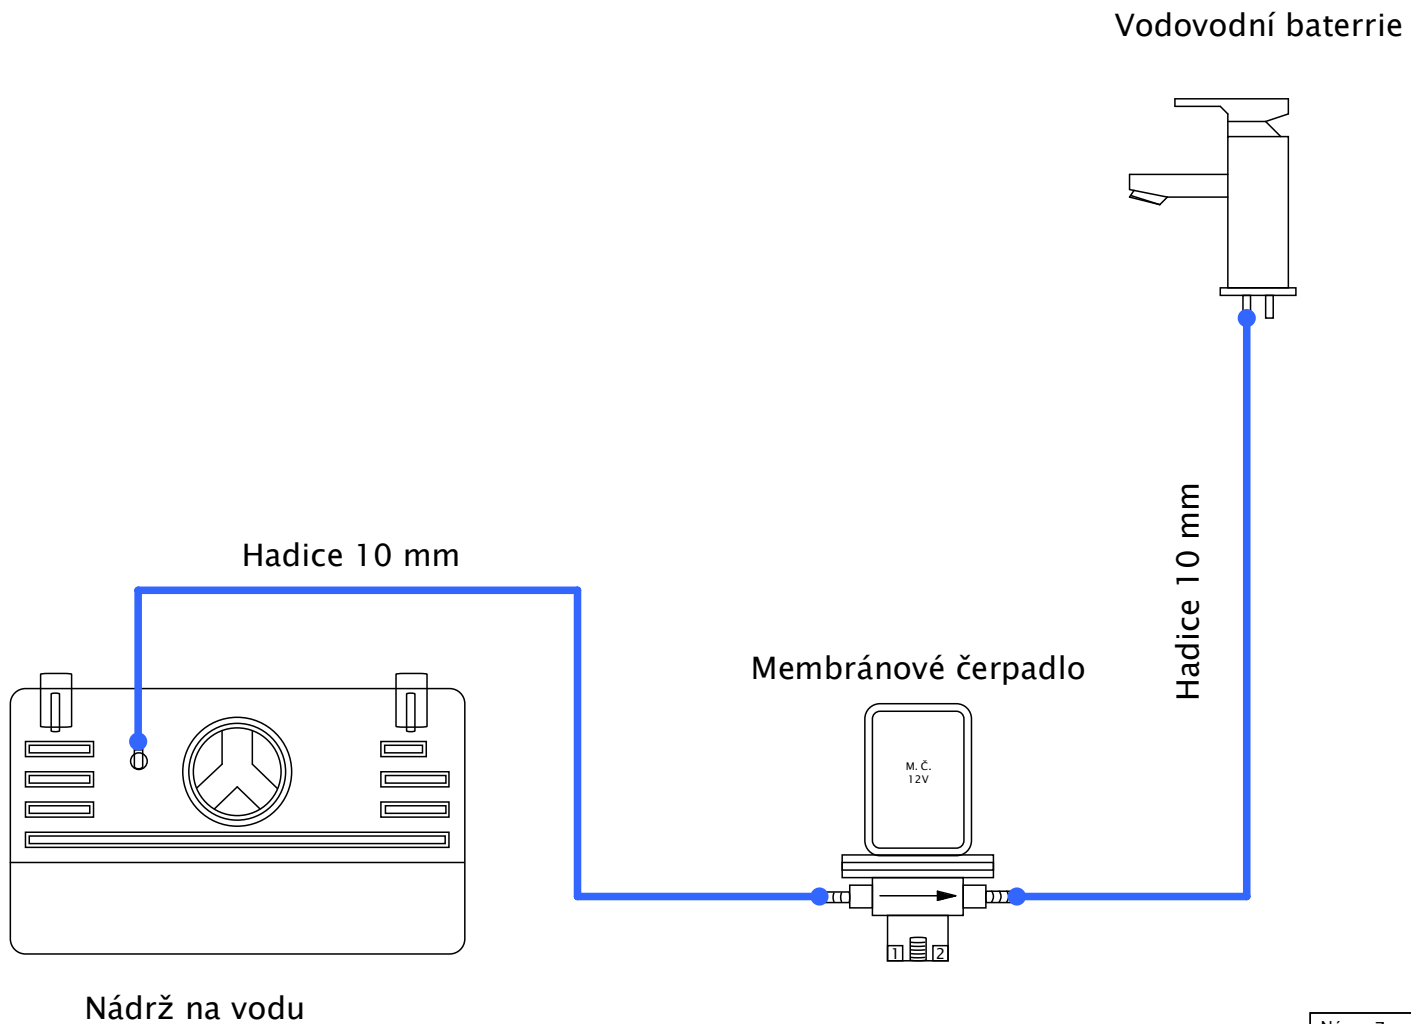

Membránové čerpadlo

Název: Zapojení membránového čerpadla (elektro)		
 SvětKaravanů.cz	Autor: Svět karavanů	
	Datum: 16.12.2020	
	Bavoryně 221, 267 51 Zdice info@svetkaravanu.cz www.svetkaravanu.cz	List: 1 telefon: +420 311 280 311

Název: Zapojení membránového čerpadla a jedné vodovodní baterie (voda)		
 SvětKaravanů.cz	Autor: Svět karavanů	
	Datum: 16.12.2020	
	Bavoryně 221, 267 51 Zdice info@svetkaravanu.cz www.svetkaravanu.cz	List: 2 telefon: +420 311 280 311

Seznam produktů

trakční baterie 12 V 40 Ah

membránové čerpadlo 12 V 0,5 bar

pojistkové pouzdro

pojistka 5 A

jednoduchá vodovodní baterie (na studenou vodu)

vestavěná nádrž 45 L

hadice s průměrem 10 mm