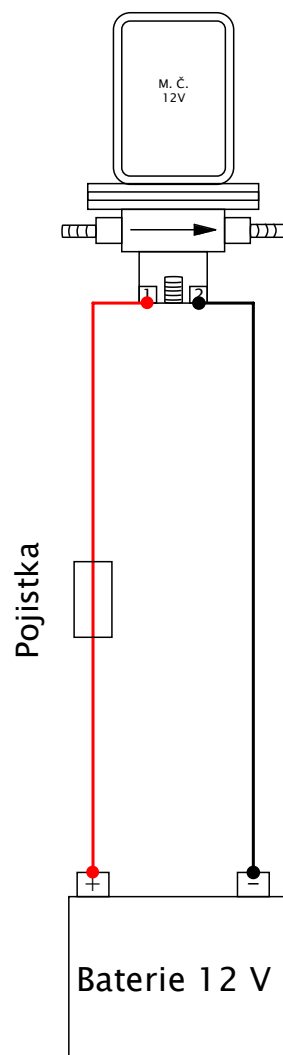

Membránové čerpadlo

Název: Zapojení membránového čerpadla (elektro)		
 SvětKaravanů.cz	Autor: Svět karavanů	
	Datum: 16.12.2020	
	Bavoryně 221, 267 51 Zdice info@svetkaravanu.cz www.svetkaravanu.cz	List: 1 telefon: +420 311 280 311