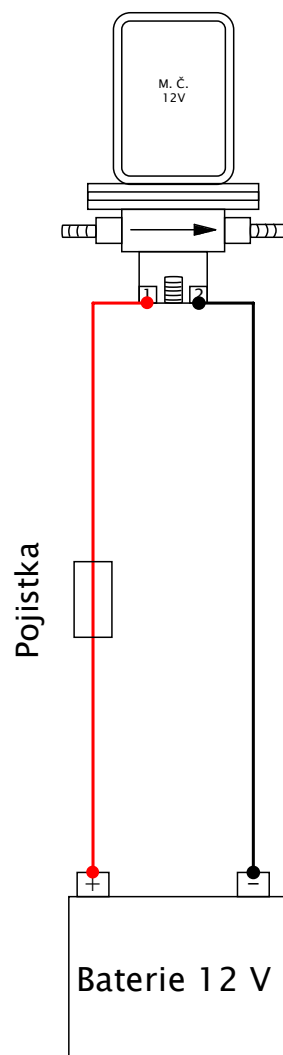

Membránové čerpadlo

Název: Zapojení membránového čerpadla (elektro)		
Autor: Svět karavanů		
Datum: 16.12.2020		
 SvětKaravanů.cz	Bavoryně 221, 267 51 Zdice info@svetkaravanu.cz www.svetkaravanu.cz	List: 1 telefon: +420 311 280 311