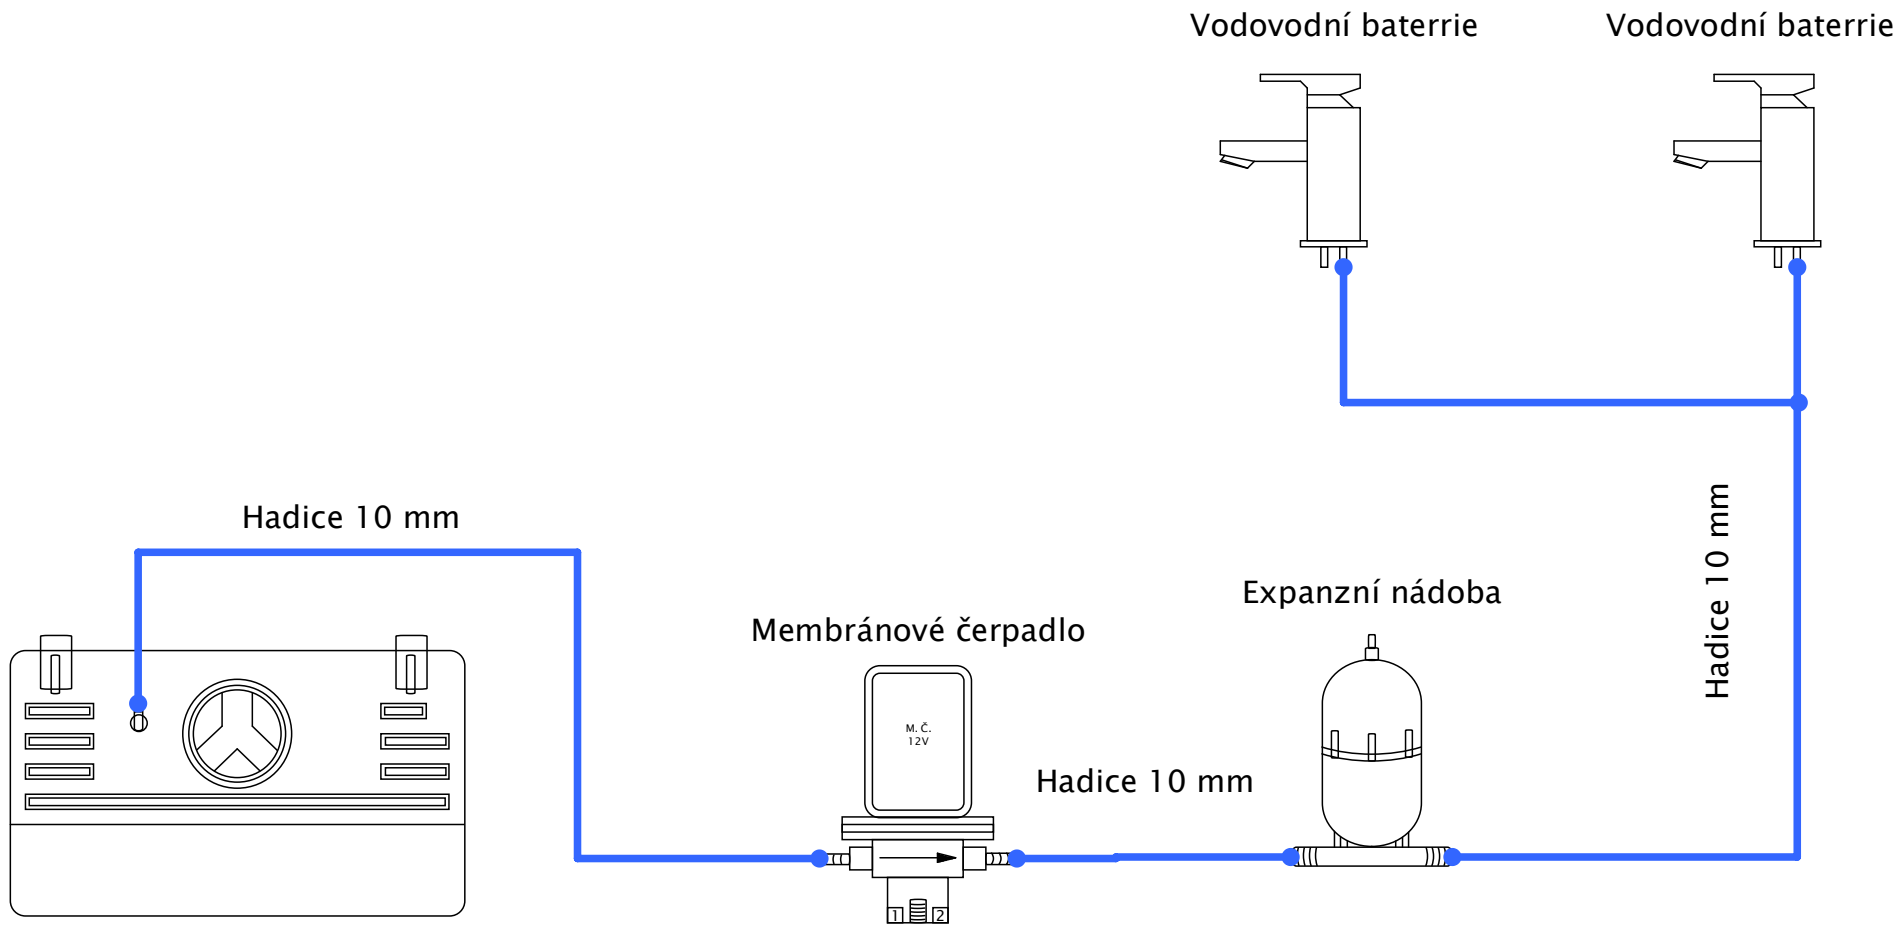

Membránové čerpadlo

Název: Zapojení membránového čerpadla (elektro)		
Autor: Svět karavanů		
Datum: 16.12.2020		
 SvětKaravanů.cz	Bavoryně 221, 267 51 Zdice info@svetkaravanu.cz www.svetkaravanu.cz	List: 1 telefon: +420 311 280 311

Nádrž na vodu

Hadice 10 mm

Membránové čerpadlo

Hadice 10 mm

Expanzní nádoba

Hadice 10 mm

Vodovodní baterie

Vodovodní baterie

Název: Zapojení membránového čerpadla s expanzní nádobou a dvou vodovodních baterií

 SvětKaravanů.cz	Autor: Svět karavanů	
	Datum: 16.12.2020	
	Bavoryně 221, 267 51 Zdice info@svetkaravanu.cz www.svetkaravanu.cz	List: 2 telefon: +420 311 280 311

Seznam produktů

trakční baterie 12 V 40 Ah

membránové čerpadlo 12 V 0,5 bar

pojistkové pouzdro

pojistka 5 A

jednoduchá vodovodní baterie (na studenou vodu)

vestavěná nádrž 45 L

hadice s průměrem 10 mm