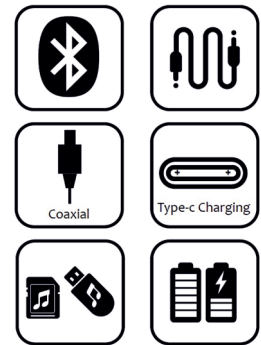

## Bluetooth Soundbar

mit Audio-Anschluss für die Kopfhörerbuchse am TV, Bluetooth, COAX (digitaler Eingang) und integriertem Akku inkl. Audio- und USB-Kabel

quick  
& easy  
installation

Passend und optimiert für alle Reflexion-TV Geräte!

## Leistungsübersicht

- Audio-Anschluss für die Kopfhörer-Buchse am TV
- Bluetooth V5.0 (2,4GHz)
- EIN/AUS Schalter
- Anschlüsse: COAX (Digital-Audio-Eingang), USB, AUX-In (3,5mm), DC-IN (USB-Typ-C) und TF-Karten Slot
- 2 Breitbandlautsprecher
- Stromversorgung über eingebauten Akku oder USB
- Max. Musikleistung 2x 40W
- Für die Wandmontage vorbereitet
- Frequenzgang 60 Hz - 18KHz
- Verzerrung von 1% bei 1 KHz
- Abmessungen 540 (B) x 62 (T) x 62 (H) mm
- Gewicht: 0,73 kg