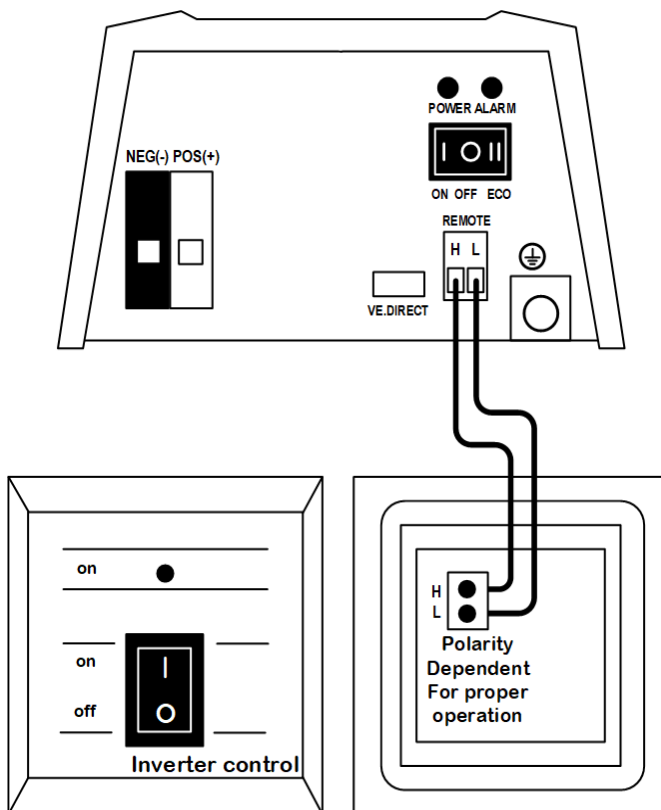

Kontrolní panel měničů Phoenix řady Ve.Direct (REC040010210R)

Tento panel je určen pro dálkové ovládání zapnutí/vypnutí všech modelů měničů VE.Direct Phoenix.

Distributor:

Neosolar spol. s r.o.
Pávovská 5456/27a
Jihlava
58601